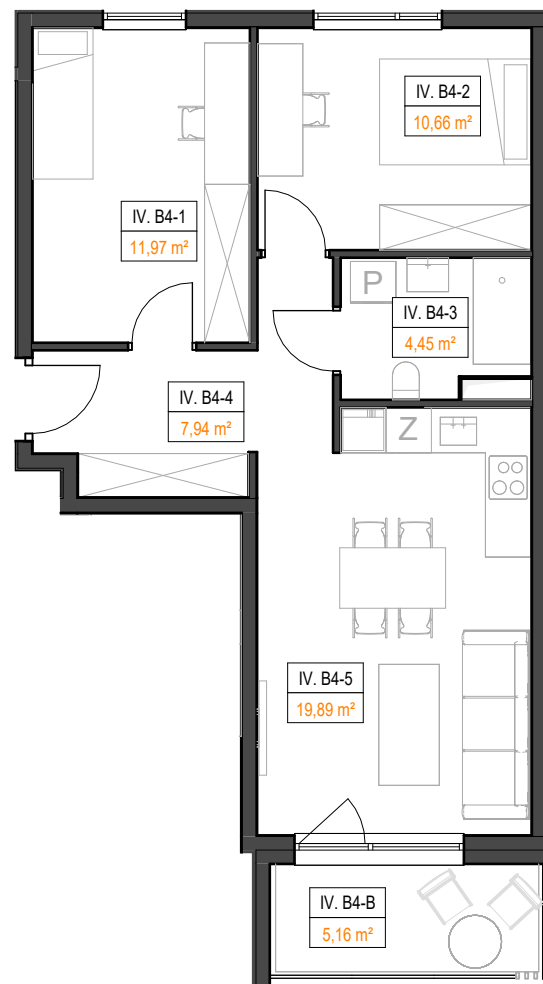

NOWE KOSZARY

IV.B4 - 54,91 m²

NR POM.	NAZWA POMIESZCZENIA	POW.
IV. B4-1	POKÓJ	11,97 m ²
IV. B4-2	POKÓJ	10,66 m ²
IV. B4-3	ŁAZIENKA	4,45 m ²
IV. B4-4	KORYTARZ	7,94 m ²
IV. B4-5	POKÓJ Z A. KUCHENNYM	19,89 m ²
		54,91 m ²
IV. B4-B	BALKON	5,16 m ²
		5,16 m ²

1. DO POWIERZCHNI UŻYTKOWEJ MIESZKANIA NIE WLICZA SIĘ POWIERZCHNI ZAJĘTYCH PRZEZ ŚCIANY DZIAŁOWE, PRZEJŚCIA DRZWIOWE, OTWORY OKIENNE I SZACHTY INSTALACYJNE

2. POWIERZCHNIĘ POMIESZCZEŃ W ZESTAWIENIU WSKAZANO DLA DANEJ ARANŻACJI.

3. WSZYSTKIE POWIERZCHNIE WYMIERZONO ZGODNIE Z NORMĄ PN-ISO 9836: 2022-07.

4. PODANE POWIERZCHNIE SĄ POWIERZCHNIAMI PROJEKTOWANYMI, KTÓRE MOGĄ ULEC ZMIANIE

0 1 2 3 4 5m