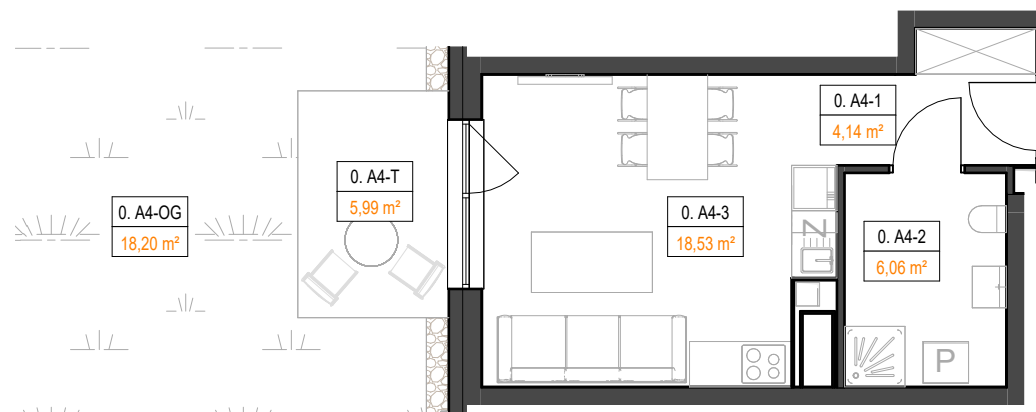

NOWE KOSZARY

0.A4 - 28,73 m²

NR POM.	NAZWA POMIESZCZENIA	POW.
0. A4-1	KORYTARZ	4,14 m ²
0. A4-2	ŁAZIENKA	6,06 m ²
0. A4-3	POKÓJ Z A. KUCHENNYM	18,53 m ²
		28,73 m ²
0. A4-OG	Ogródek	18,20 m ²
0. A4-T	TARAS	5,99 m ²
		24,19 m ²

1. DO POWIERZCHNI UŻYTKOWEJ MIESZKANIA NIE WLICZA SIĘ POWIERZCHNI ZAJĘTYCH PRZEZ ŚCIANY DZIAŁOWE, PRZEJŚCIA DRZWIOWE, OTWORY OKIENNE I SZACHTY INSTALACYJNE

2. POWIERZCHNIĘ POMIESZCZEŃ W ZESTAWIENIU WSKAZANO DLA DANEJ ARANŻACJI.

3. WSZYSTKIE POWIERZCHNIE WYMIERZONO ZGODNIE Z NORMĄ PN-ISO 9836: 2022-07.

4. PODANE POWIERZCHNIE SĄ POWIERZCHNIAMI PROJEKTOWANYMI, KTÓRE MOGĄ ULEC ZMIANIE